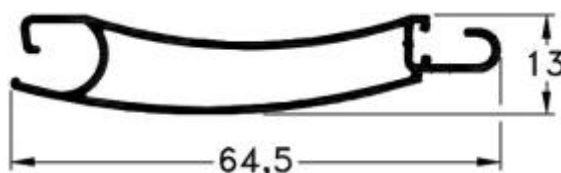

624 - Zócalo Cortina
Común Largo std.: 6150
mm peso: 0,76 Kg/m

625 - Tablilla Cortina
Común Largo std.: 6150
mm peso: 0,42 Kg/m

Código de Tablilla	
Ciega	Troquelada
625	325

Código de tablilla troquelada 325

Accesorios Requeridos

- 8600-0 Tapón Tablilla Común (T-102 / T-103)
8247-0 Felpa 5 x 5. (Tablilla)..... (C-10)
8248-0 Felpa 5 x 7. (zocalo)..... (C- 5)

Dimensiones de Corte						
Código	Peso Kg/m	Forma	Función	Cant.	Largo	Corte
625 / 325	0,42		Tablilla	s/m	A - 13	90° 90°
624	0,76		Zocalo	1	A - 13	90° 90°