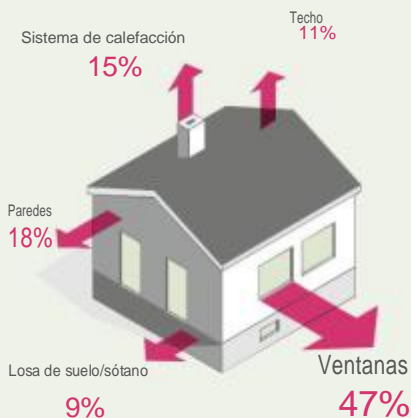

Fuente: Stiftung Warentest

Compará el consumo de energía para calefacción/refrigeración

Ventanas REHAU DVH (doble vidriado hermético)

Ahorrá hasta 68% de energía.

32%

Ventana común de aluminio (vidrio doble)

Ahorro de 38%.

62%